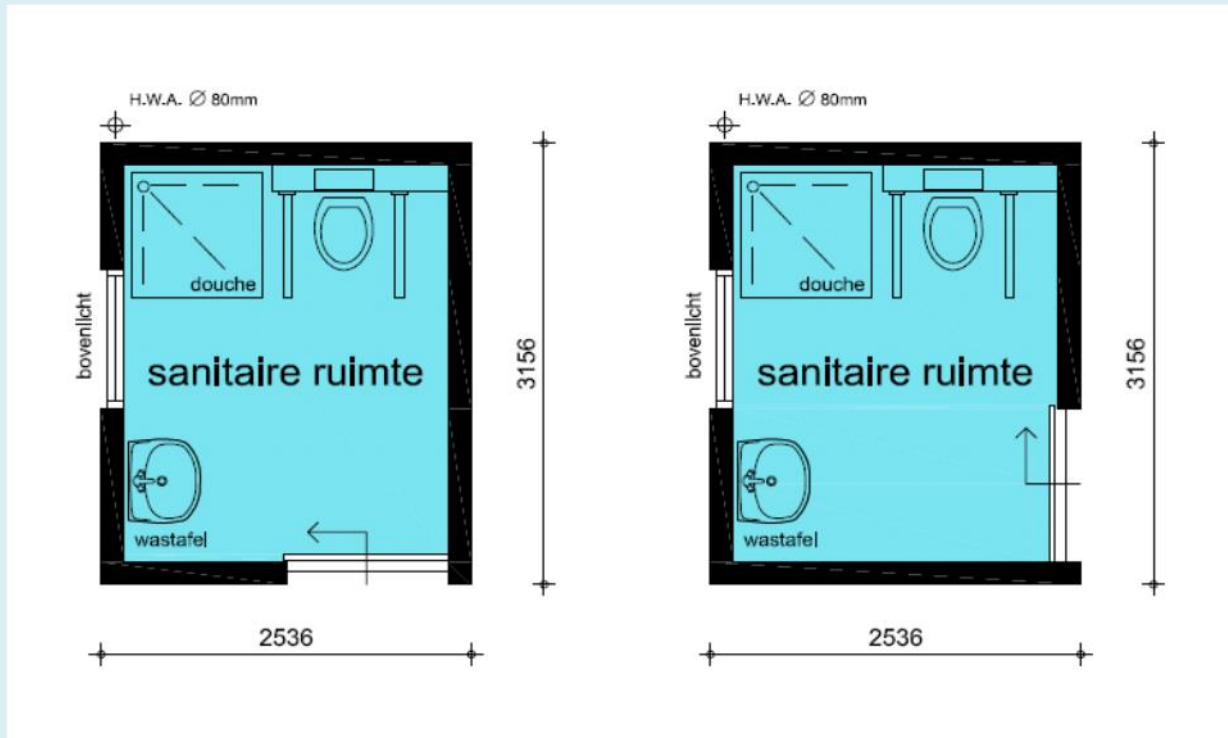

✓ **Duurzaam**

De sanitaire ruimte kan meerdere malen worden geplaatst. Hergebruik is mogelijk doordat gekozen is voor duurzame bouwmaterialen.

Sanitaire ruimte van binnen, met een voorbeeld van een sta-op toilet.

✓ **Snel leverbaar**

Gebruikt, vanuit depot beschikbaar

✓ **Aansluiting aan het huis**

De badkamer kan op twee manieren aangesloten worden op het huis. In speciale gevallen wordt gebruik gemaakt van een verbindingssluis met het woonhuis.